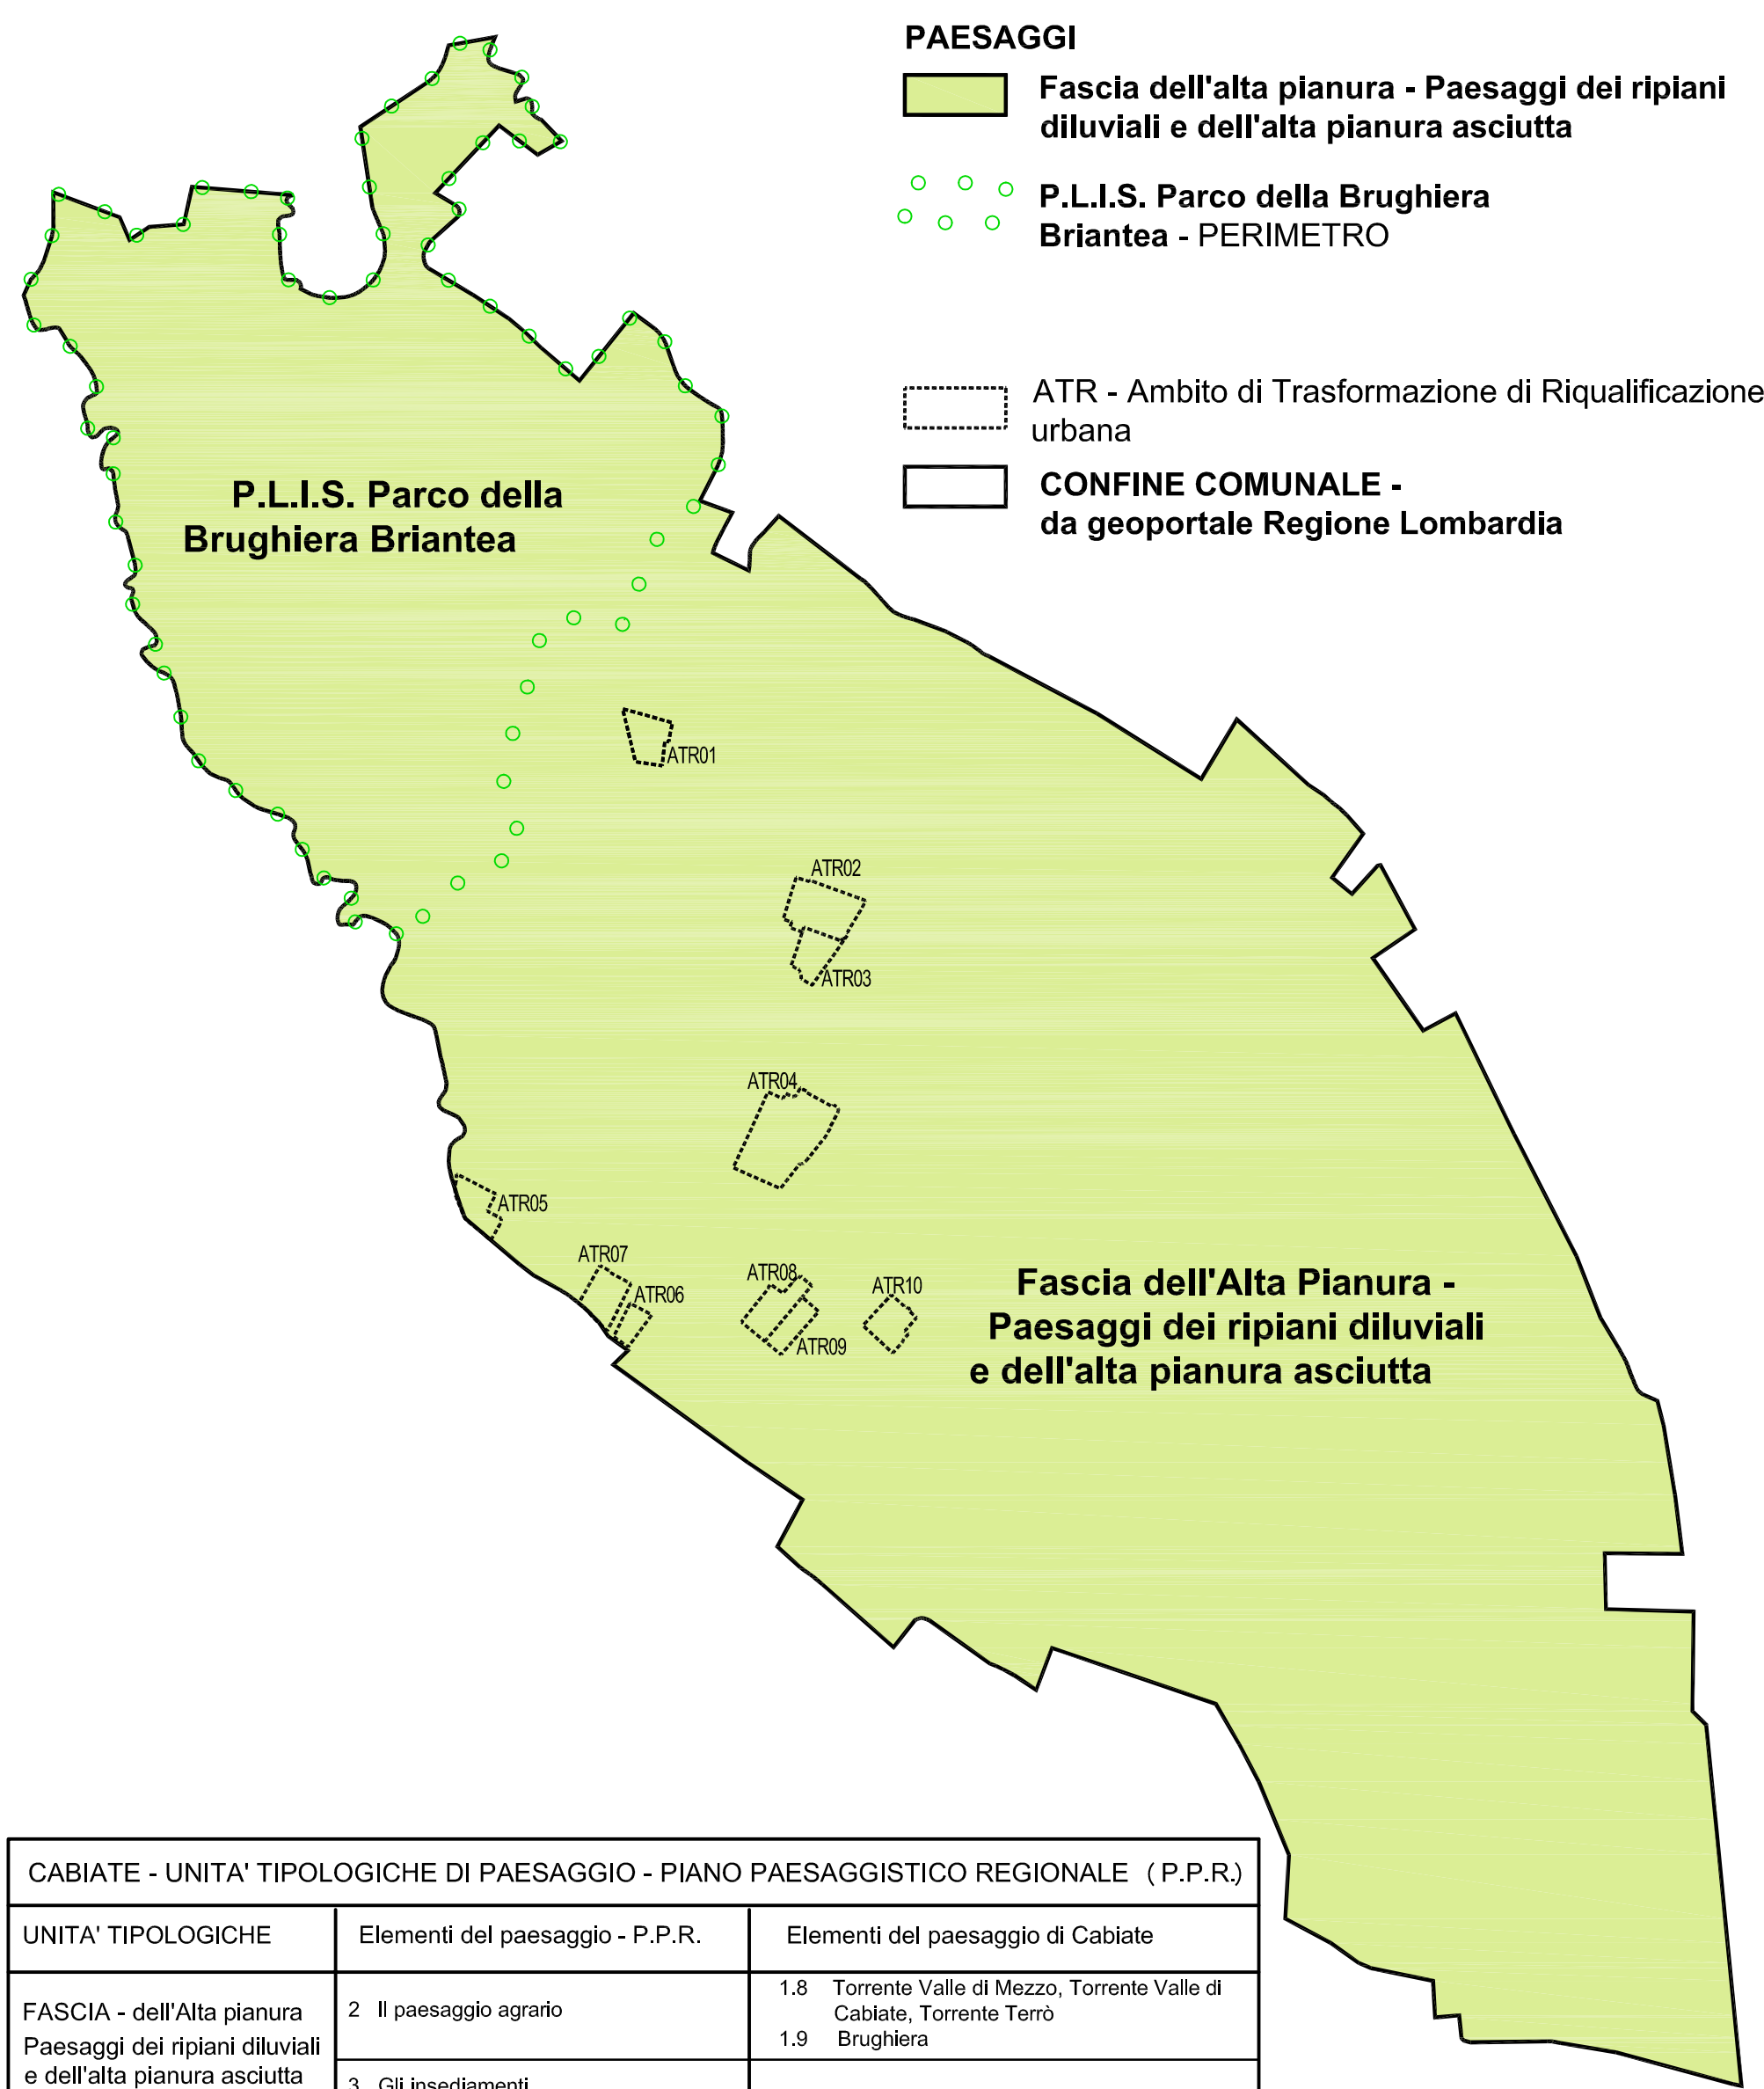

Piano Paesaggistico Regionale -PPR  
Fasce e unità di paesaggio

CABIATE - UNITA' TIPOLOGICHE DI PAESAGGIO - PIANO PAESAGGISTICO REGIONALE (P.P.R.)

UNITA' TIPOLOGICHE	Elementi del paesaggio - P.P.R.	Elementi del paesaggio di Cabiato
FASCIA - dell'Alta pianura Paesaggi dei ripiani diluviali e dell'alta pianura asciutta	2 Il paesaggio agrario 3 Gli insediamenti 4 Le ville, i giardini, le architetture isolate 5 L'ideazione e il panorama	1.8 Torrente Valle di Mezzo, Torrente Valle di Cabiato, Torrente Tiro, Brugheria 2.2.1 Visibilità storica 2.3 Borgo Nucleo storico al 1888 2.2.7 Parchi, giardini pubblici, ville, viali alberati, architetture vegetali

Piano Territoriale di Coordinamento Provinciale - PTCP  
Tipologie di Paesaggio

ELEMENTI COSTITUTIVI DEL PAESAGGIO  
D.G.R. IX-2727 del 22/12/2011  
di cui alle schede del D.G.R. IX-2727/2011

Territorio assoggettato ad:  
- Autorizzazione Paesaggistica  
- Esame paesistico dei progetti

Piano Paesaggistico Regionale -PPR  
Rete Ecologica Regionale - RER

Piano Territoriale di Coordinamento Provinciale - PTCP  
Rete Ecologica Provinciale REP

RETE ECOLOGICA COMUNALE

COMUNE DI  
**CABIATE**  
provincia di Como

**PIANO DI GOVERNO DEL TERRITORIO**  
L.R. 12 / 2005

**NUOVO DOCUMENTO DI PIANO  
E VARIANTE DI ADEGUAMENTO  
DEL PIANO DEI SERVIZI  
E DEL PIANO DELLE REGOLE**  
CONTRODEDOTTO IN ACCOGLIMENTO DELLE OSSERVAZIONI