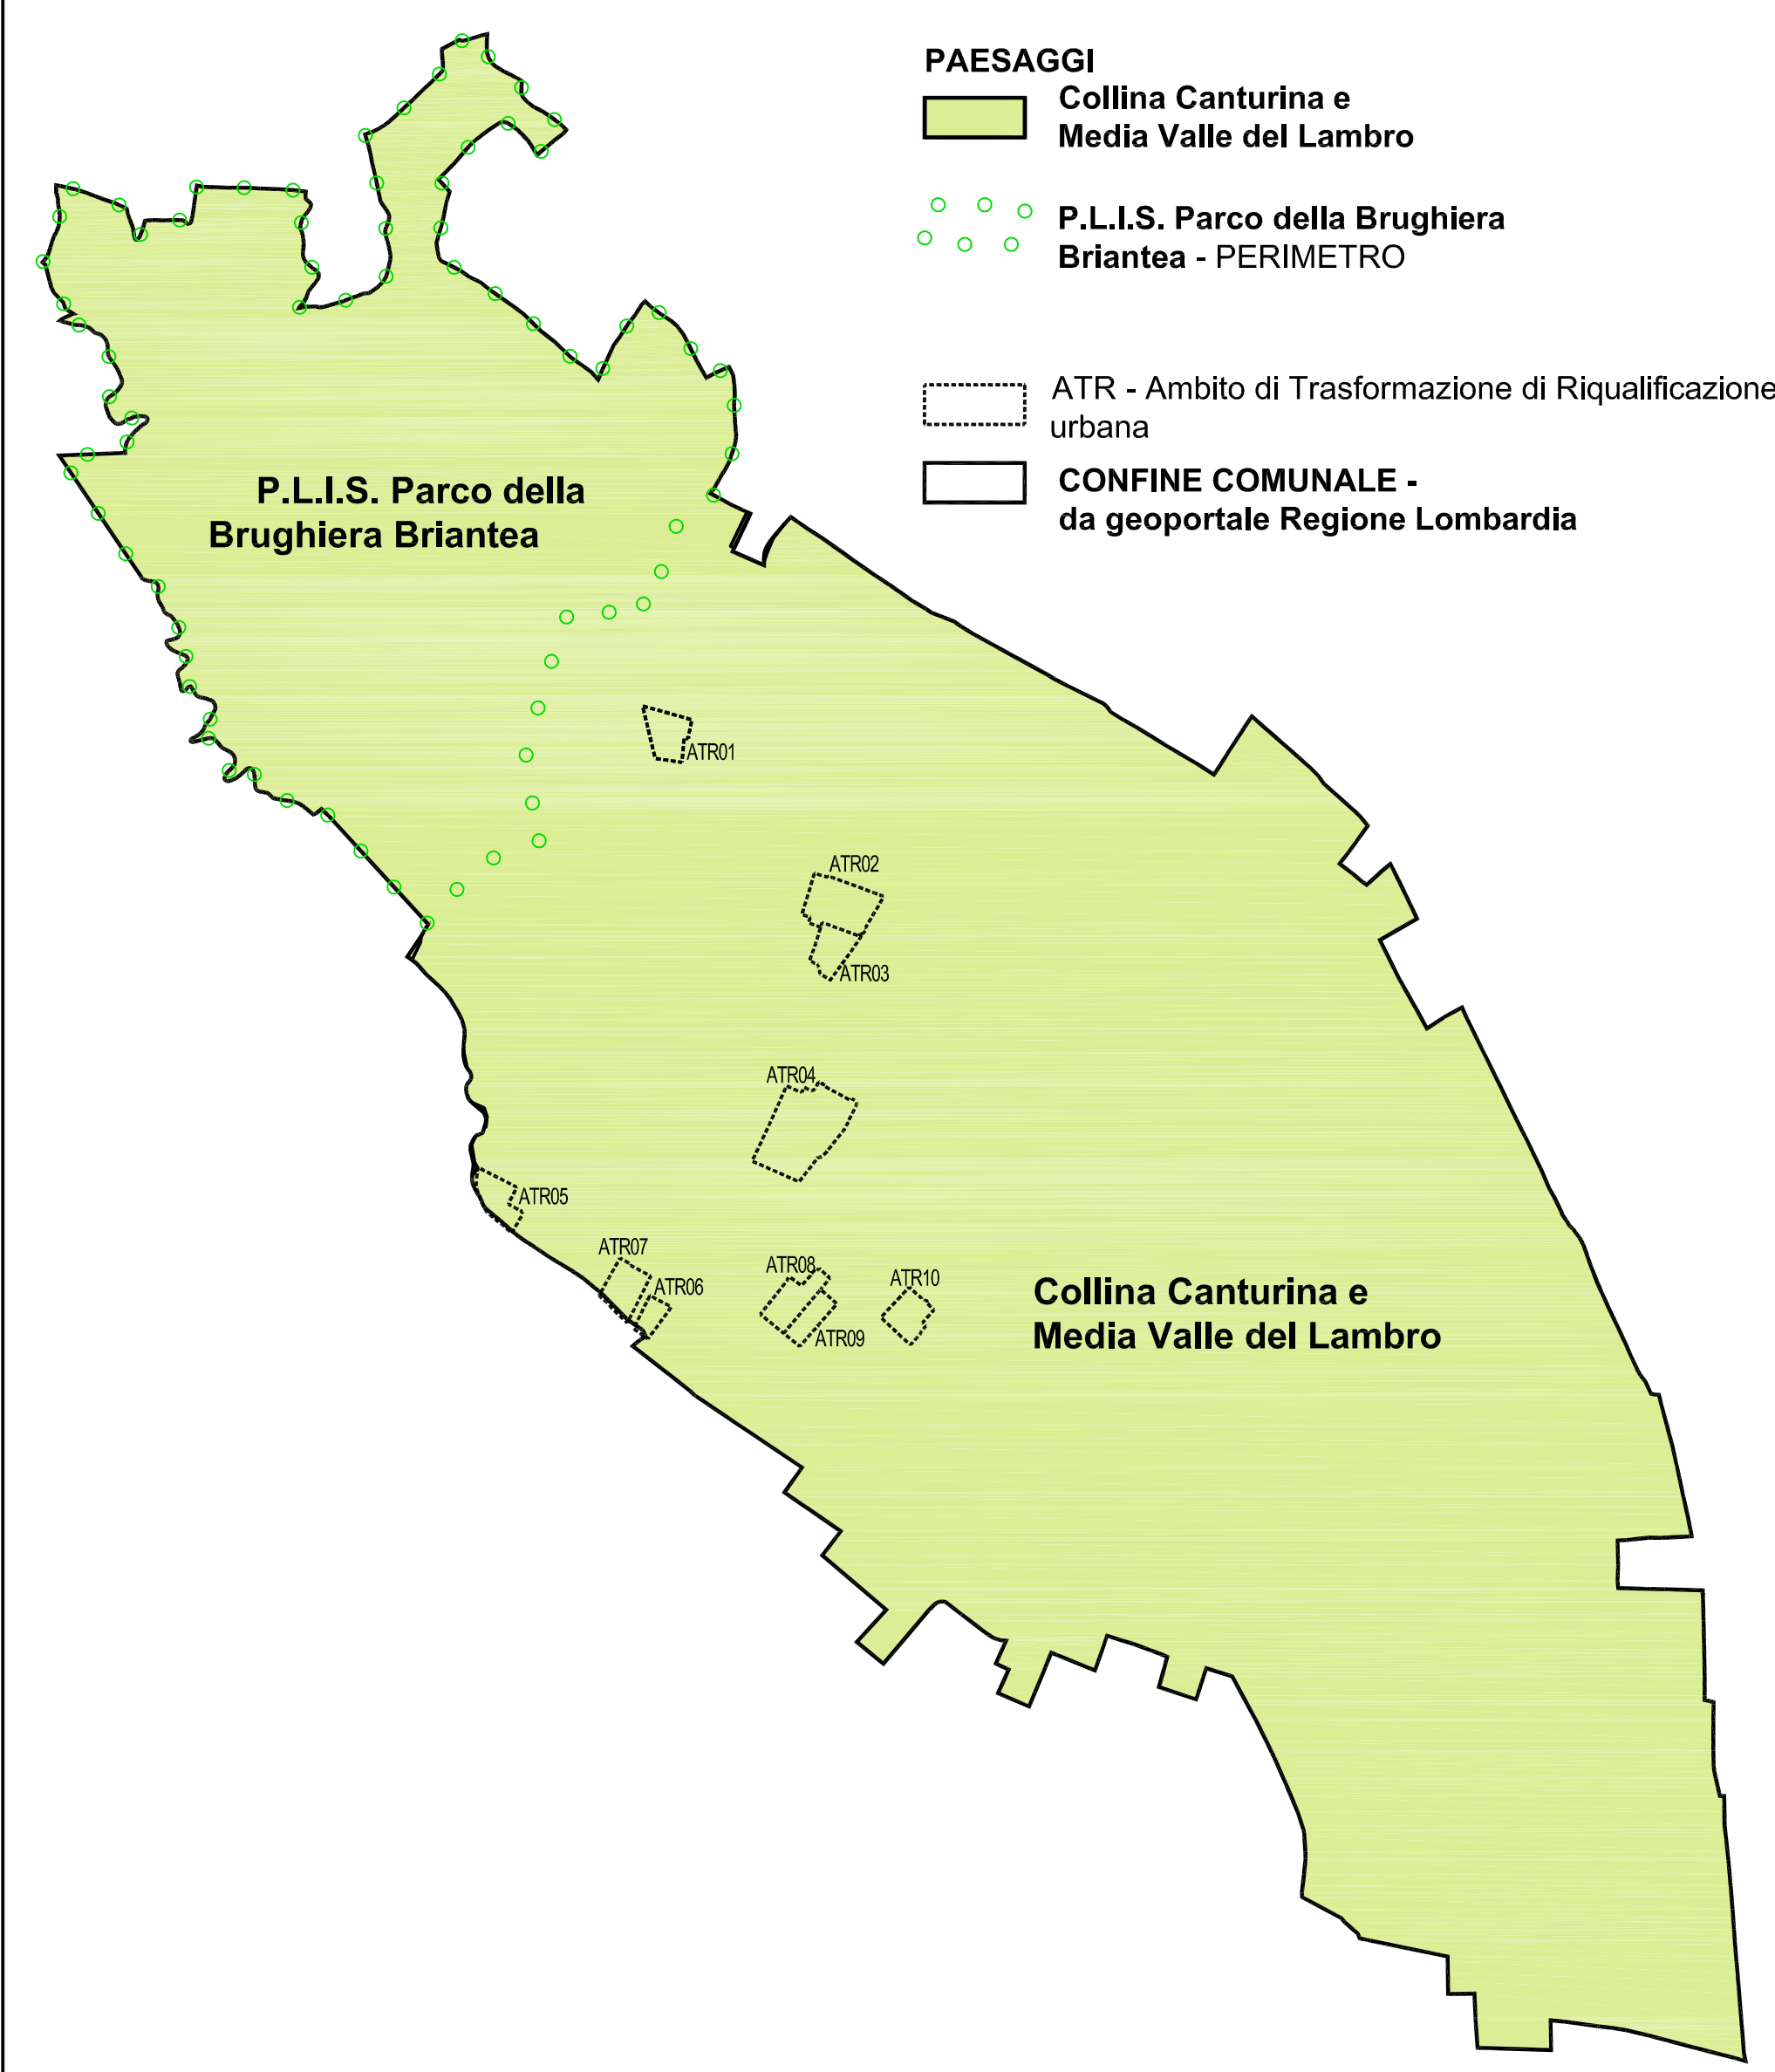

Piano Paesaggistico Regionale -PPR  
Fasce e unità di paesaggio

CABIATE - UNITA' TIPOLOGICHE DI PAESAGGIO - PIANO PAESAGGISTICO REGIONALE (P.P.R.)

UNITA' TIPOLOGICHE	Elementi del paesaggio - P.P.R.	Elementi del paesaggio di Cabiato
FASCIA - dell'Alta pianura Paesaggi dei ripiani diluviali e dell'alta pianura asciutta	2 Il paesaggio agrario 3 Gli insediamenti 4 Le ville, i giardini, le architetture isolate 5 L'ideazione e il panorama	1.8 Torrente Valle di Mezzo, Torrente Valle di Cabiato, Torrente Tiro, Brugheria 2.2.1 Visibilità storica 2.3 Borgo Nucleo storico al 1888 2.2.7 Parchi, giardini pubblici, ville, viali alberati, architetture vegetali

Piano Territoriale di Coordinamento Provinciale - PTCP  
Tipologie di Paesaggio

ELEMENTI COSTITUTIVI DEL PAESAGGIO  
D.G.R. IX-2727 del 22/12/2011  
di cui alle schede del D.G.R. IX-2727/2011

Territorio assoggettato ad:  
- Autorizzazione Paesaggistica  
- Esame paesistico dei progetti

Piano Paesaggistico Regionale -PPR  
Rete Ecologica Regionale - RER

Piano Territoriale di Coordinamento Provinciale - PTCP  
Rete Ecologica Provinciale REP

RETE ECOLOGICA COMUNALE

COMUNE DI  
**CABIATE**  
provincia di Como

**PIANO DI GOVERNO DEL TERRITORIO**  
L.R. 12 / 2005

**NUOVO DOCUMENTO DI PIANO  
E VARIANTE DI ADEGUAMENTO  
DEL PIANO DEI SERVIZI  
E DEL PIANO DELLE REGOLE**  
CONTRODEDOTTO IN ACCOGLIMENTO DELLE OSSERVAZIONI