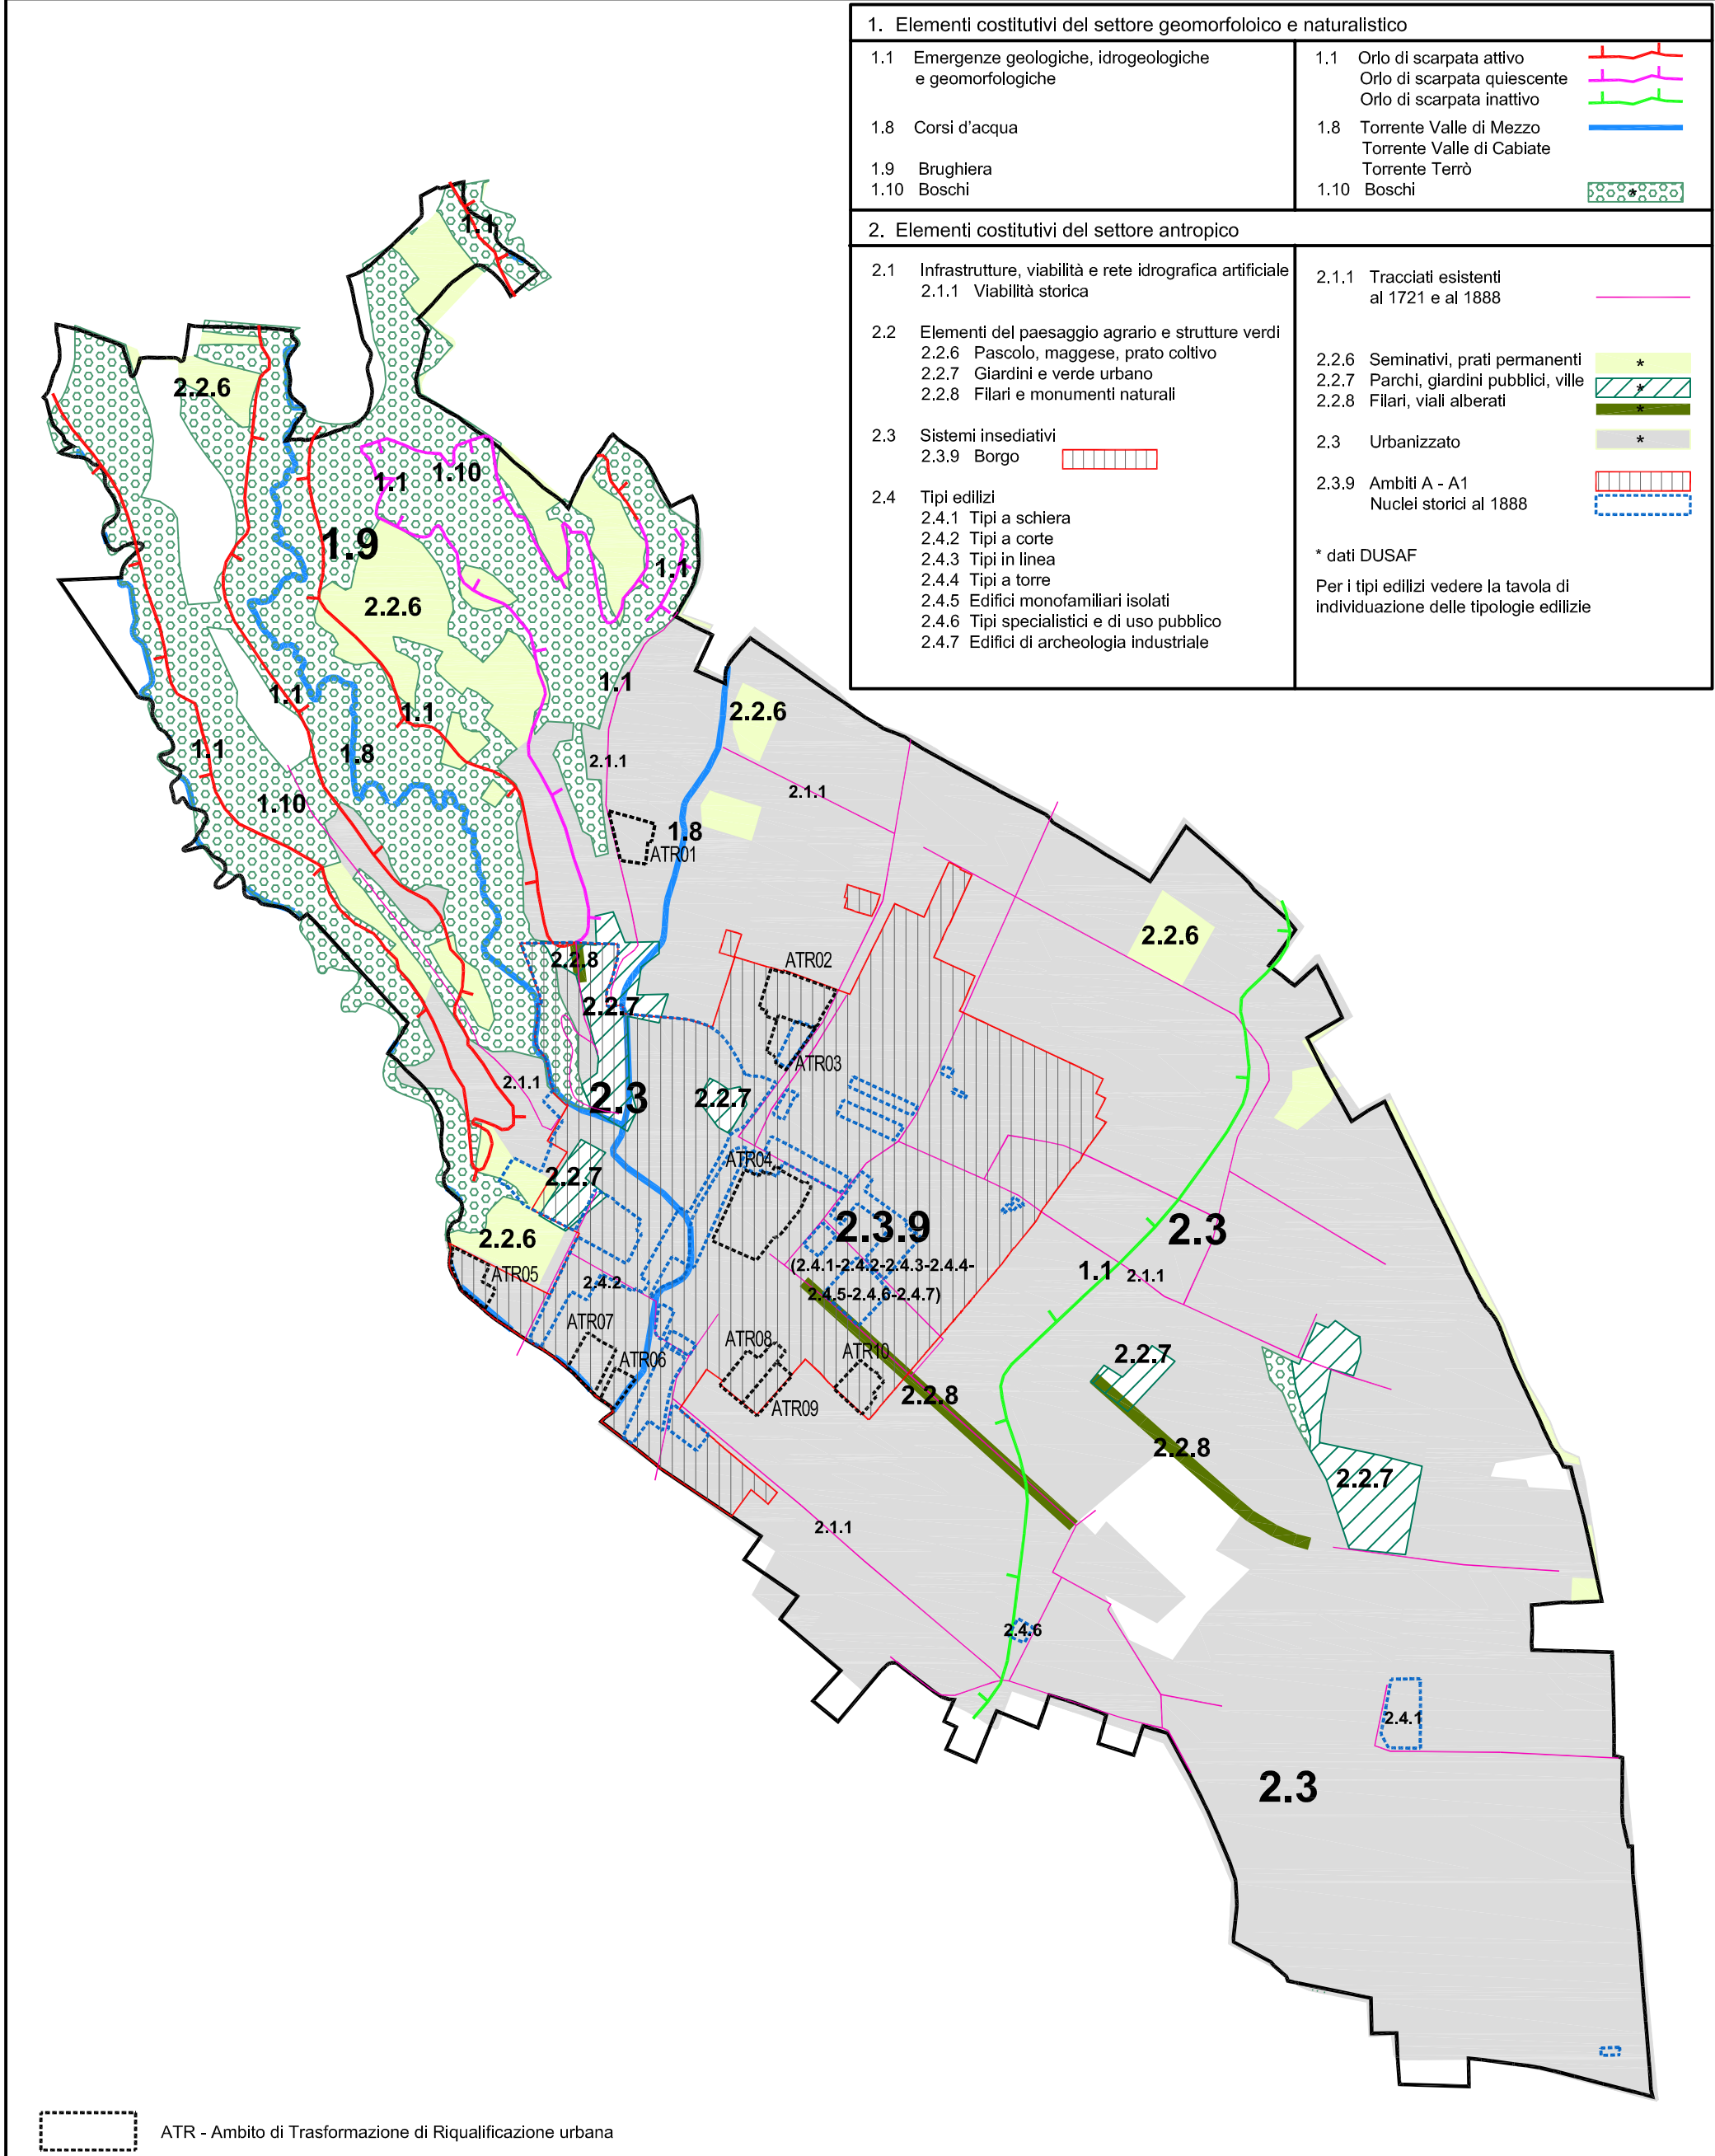

Piano Paesaggistico Regionale -PPR  
Fasce e unità di paesaggio

CABIATE - UNITA' TIPOLOGICHE DI PAESAGGIO - PIANO PAESAGGISTICO REGIONALE (P.P.R.)

UNITA' TIPOLOGICHE	Elementi del paesaggio - P.P.R.	Elementi del paesaggio di Cabiato
FASCIA - dell'Alta pianura Paesaggi dei ripiani diluviali e dell'alta pianura asciutta	2 Il paesaggio agrario 3 Gli insediamenti 4 Le ville, i giardini, le architetture isolate 5 L'ideazione e il panorama	1.8 Torrente Valle di Mezzo, Torrente Valle di Cabiato, Torrente Tiro, Brugheria 2.2.1 Visibilità storica 2.3 Borgo Nucleo storico al 1888 2.2.7 Parchi, giardini pubblici, ville, viali alberati, architetture vegetali

Piano Territoriale di Coordinamento Provinciale - PTCP  
Tipologie di Paesaggio

ELEMENTI COSTITUTIVI DEL PAESAGGIO  
D.G.R. IX-2727 del 22/12/2011  
di cui alle schede del D.G.R. IX-2727/2011

Territorio assoggettato ad:  
- Autorizzazione Paesaggistica  
- Esame paesistico dei progetti

Piano Paesaggistico Regionale -PPR  
Rete Ecologica Regionale - RER

Piano Territoriale di Coordinamento Provinciale - PTCP  
Rete Ecologica Provinciale REP

RETE ECOLOGICA COMUNALE

COMUNE DI  
**CABIATE**  
provincia di Como

**PIANO DI GOVERNO DEL TERRITORIO**  
L.R. 12 / 2005

**NUOVO DOCUMENTO DI PIANO  
E VARIANTE DI ADEGUAMENTO  
DEL PIANO DEI SERVIZI  
E DEL PIANO DELLE REGOLE**  
CONTRODEDOTTO IN ACCOGLIMENTO DELLE OSSERVAZIONI