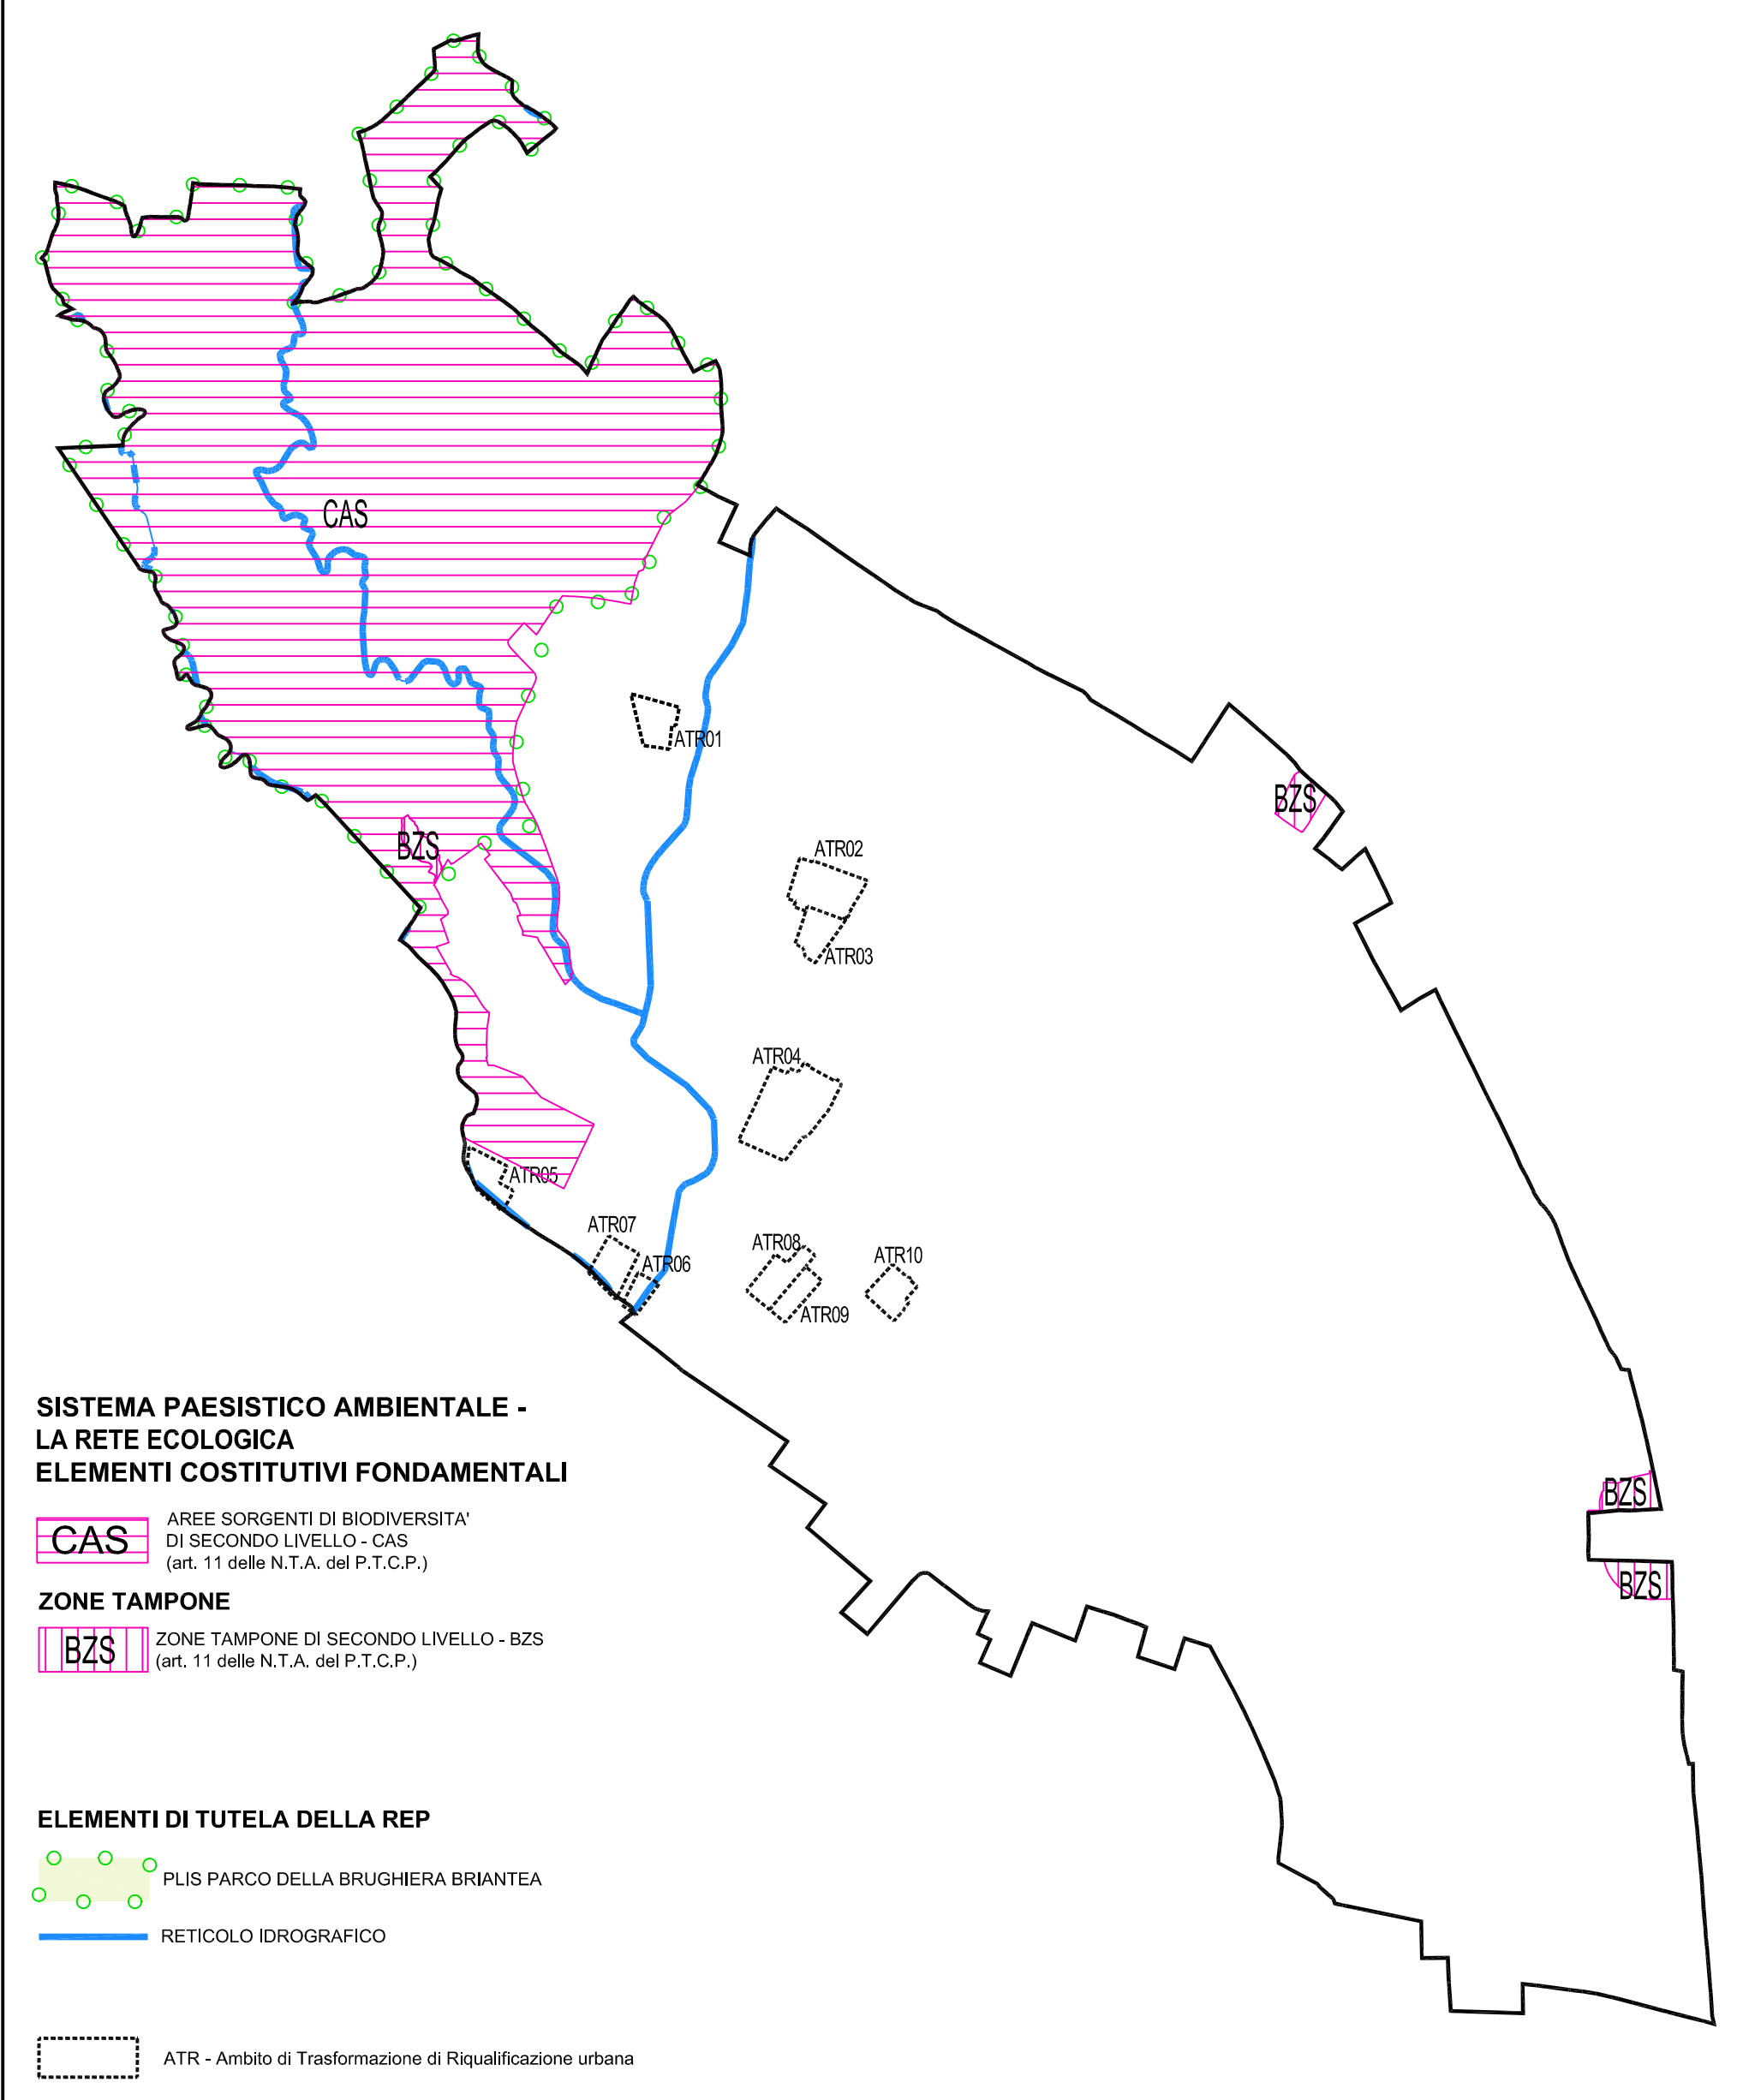

Piano Paesaggistico Regionale -PPR  
Fasce e unità di paesaggio

CABIATE - UNITA' TIPOLOGICHE DI PAESAGGIO - PIANO PAESAGGISTICO REGIONALE (P.P.R.)

UNITA' TIPOLOGICHE	Elementi del paesaggio - P.P.R.	Elementi del paesaggio di Cabiato
FASCIA - dell'Alta pianura Paesaggi dei ripiani diluviali e dell'alta pianura asciutta	2 Il paesaggio agrario 3 Gli insediamenti 4 Le ville, i giardini, le architetture isolate 5 L'ideazione e il panorama	1.8 Torrente Valle di Mezzo, Torrente Valle di Cabiato, Torrente Tiro, Brugheria 2.2.1 Visibilità storica 2.3 Borgo Nucleo storico al 1888 2.2.7 Parchi, giardini pubblici, ville, viali alberati, architetture vegetali

Piano Territoriale di Coordinamento Provinciale - PTCP  
Tipologie di Paesaggio

ELEMENTI COSTITUTIVI DEL PAESAGGIO  
D.G.R. IX-2727 del 22/12/2011  
di cui alle schede del D.G.R. IX-2727/2011

Territorio assoggettato ad:  
- Autorizzazione Paesaggistica  
- Esame paesistico dei progetti

Piano Paesaggistico Regionale -PPR  
Rete Ecologica Regionale - RER

Piano Territoriale di Coordinamento Provinciale - PTCP  
Rete Ecologica Provinciale REP

RETE ECOLOGICA COMUNALE

COMUNE DI  
**CABIATE**  
provincia di Como

**PIANO DI GOVERNO DEL TERRITORIO**  
L.R. 12 / 2005

**NUOVO DOCUMENTO DI PIANO  
E VARIANTE DI ADEGUAMENTO  
DEL PIANO DEI SERVIZI  
E DEL PIANO DELLE REGOLE**  
CONTRODEDOTTO IN ACCOGLIMENTO DELLE OSSERVAZIONI