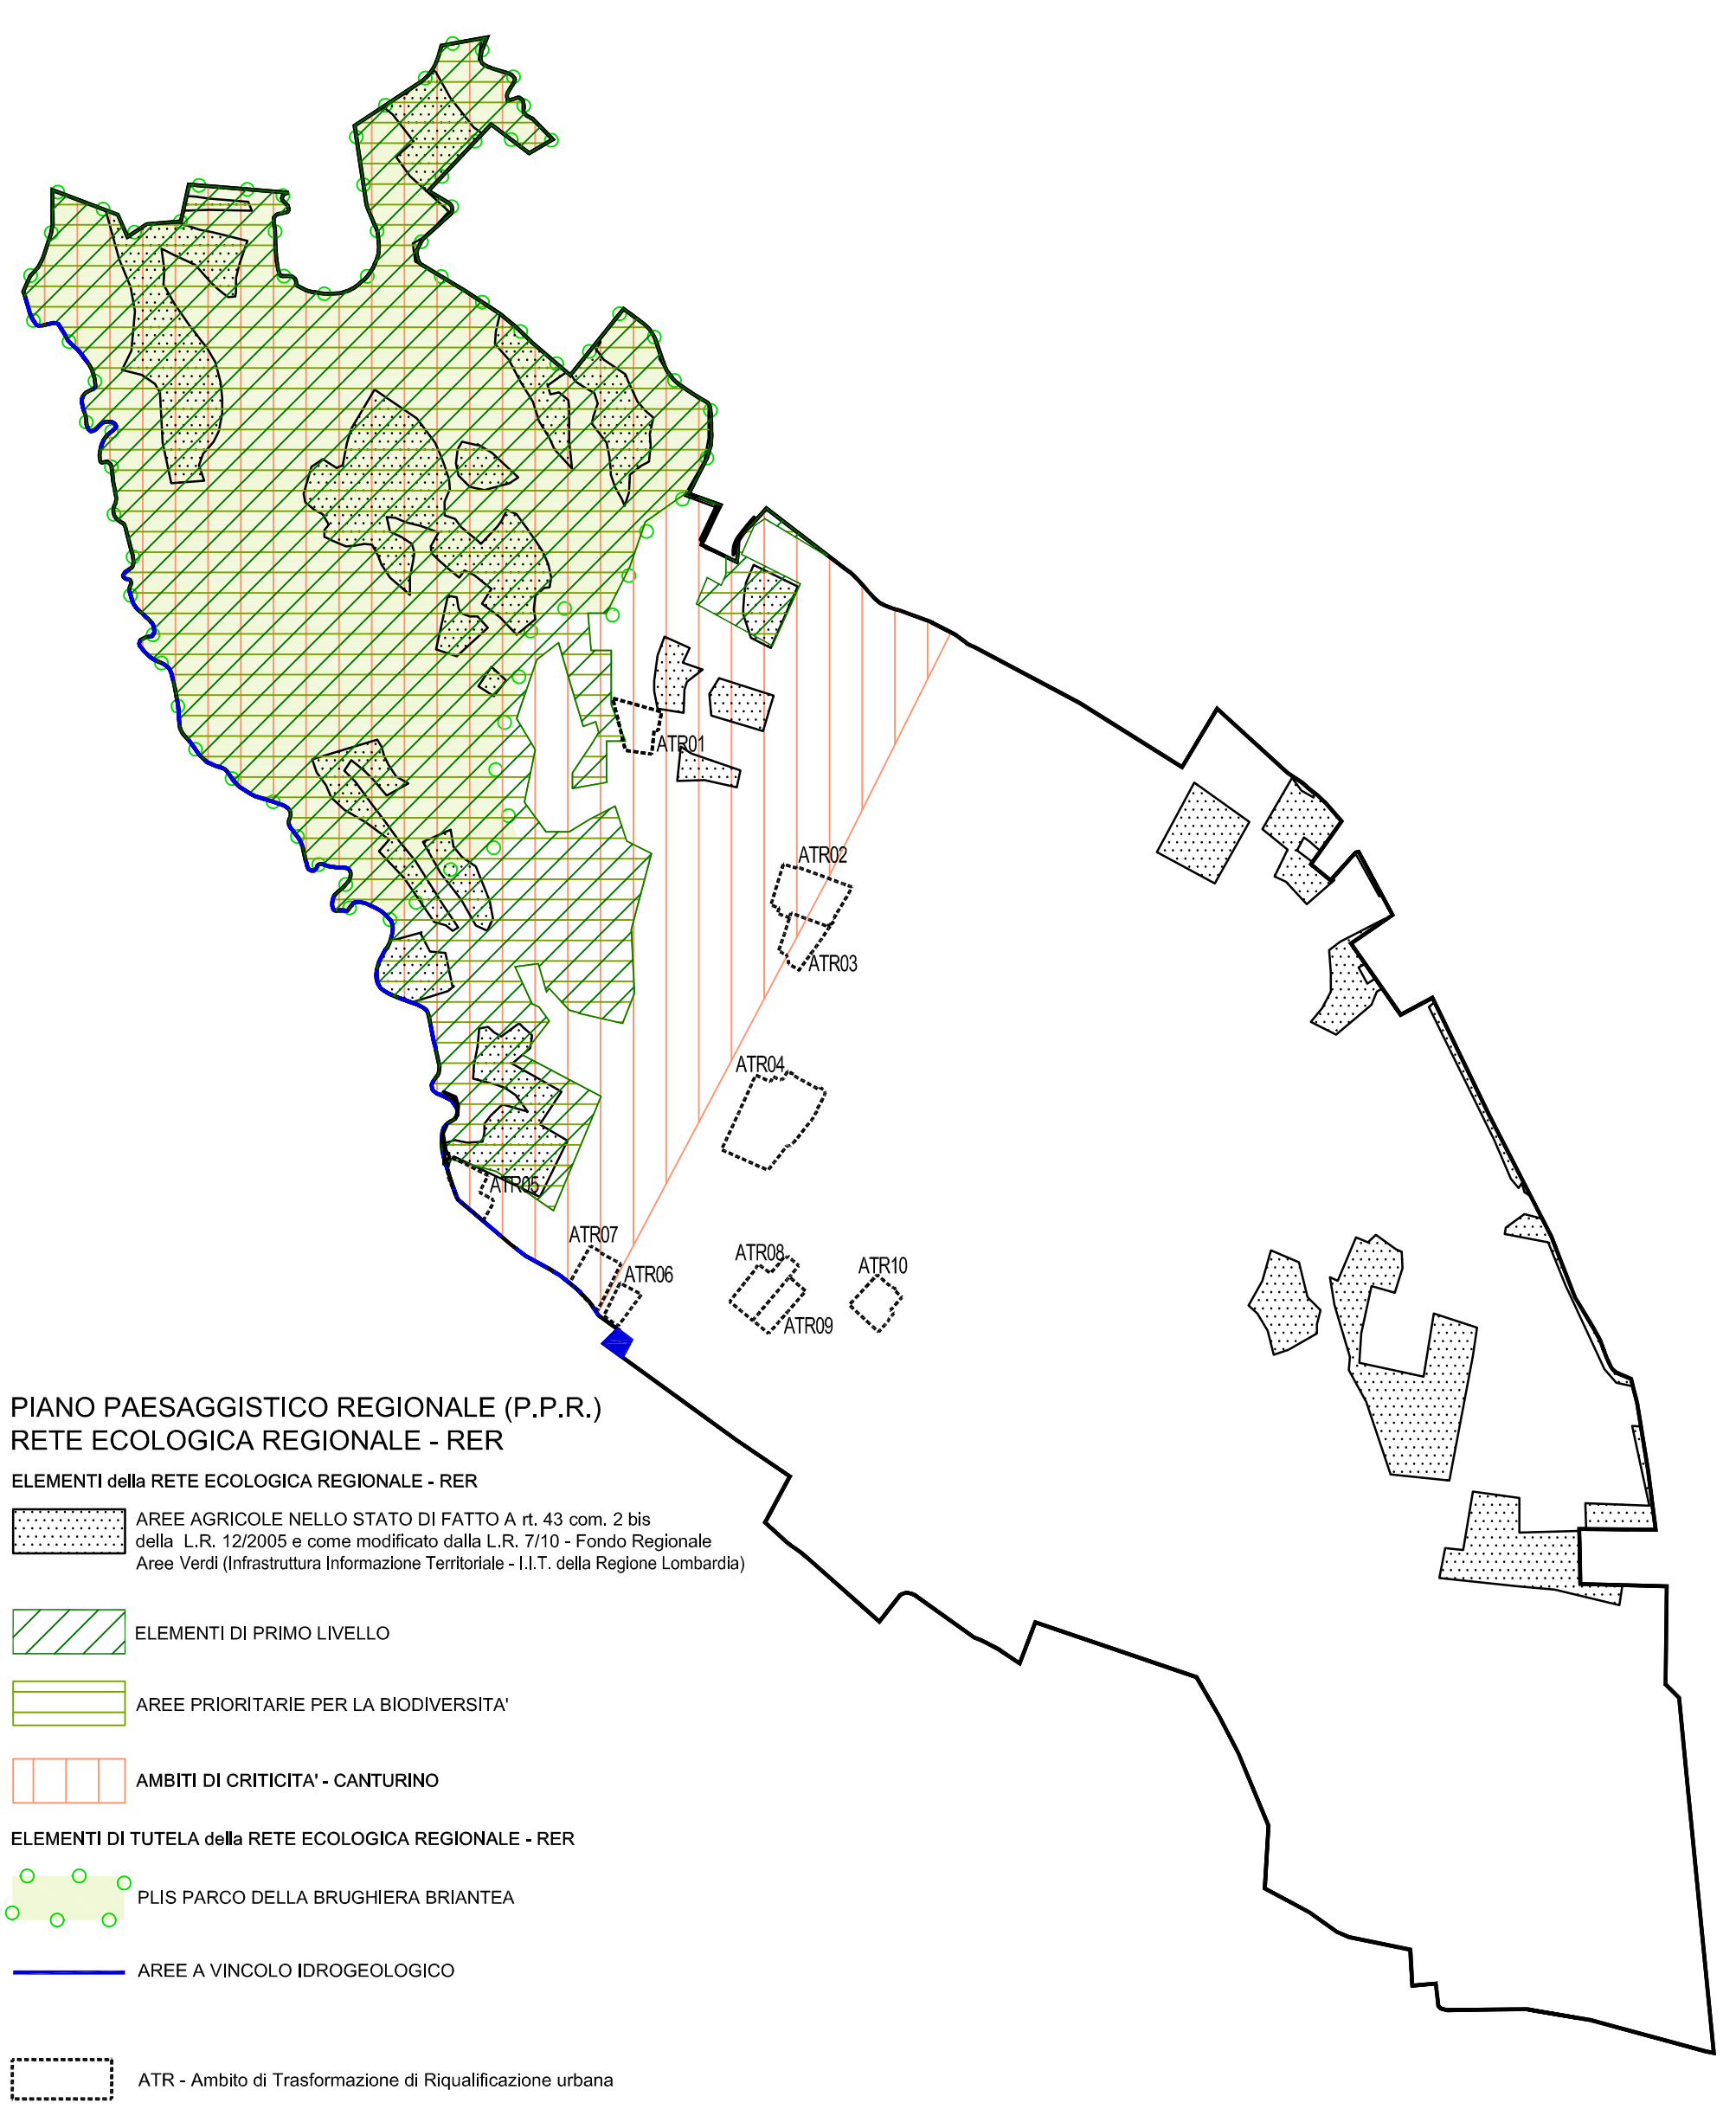

Piano Paesaggistico Regionale -PPR  
Fasce e unità di paesaggio

CABIATE - UNITA' TIPOLOGICHE DI PAESAGGIO - PIANO PAESAGGISTICO REGIONALE (P.P.R.)

UNITA' TIPOLOGICHE	Elementi del paesaggio - P.P.R.	Elementi del paesaggio di Cabiato
FASCIA - dell'Alta pianura Paesaggi dei ripiani diluviali e dell'alta pianura asciutta	2 Il paesaggio agrario 3 Gli insediamenti 4 Le ville, i giardini, le architetture isolate 5 L'ideazione e il panorama	1.8 Torrente Valle di Mezzo, Torrente Valle di Cabiato, Torrente Tiro, Brugheria 2.2.1 Visibilità storica 2.3 Borgo Nucleo storico al 1888 2.2.7 Parchi, giardini pubblici, ville, viali alberati, architetture vegetali

Piano Territoriale di Coordinamento Provinciale - PTCP  
Tipologie di Paesaggio

ELEMENTI COSTITUTIVI DEL PAESAGGIO  
D.G.R. IX-2727 del 22/12/2011  
di cui alle schede del D.G.R. IX-2727/2011

Territorio assoggettato ad:  
- Autorizzazione Paesaggistica  
- Esame paesistico dei progetti

Piano Paesaggistico Regionale -PPR  
Rete Ecologica Regionale - RER

Piano Territoriale di Coordinamento Provinciale - PTCP  
Rete Ecologica Provinciale REP

RETE ECOLOGICA COMUNALE

COMUNE DI  
**CABIATE**  
provincia di Como

**PIANO DI GOVERNO DEL TERRITORIO**  
L.R. 12 / 2005

**NUOVO DOCUMENTO DI PIANO  
E VARIANTE DI ADEGUAMENTO  
DEL PIANO DEI SERVIZI  
E DEL PIANO DELLE REGOLE**  
CONTRODEDOTTO IN ACCOGLIMENTO DELLE OSSERVAZIONI