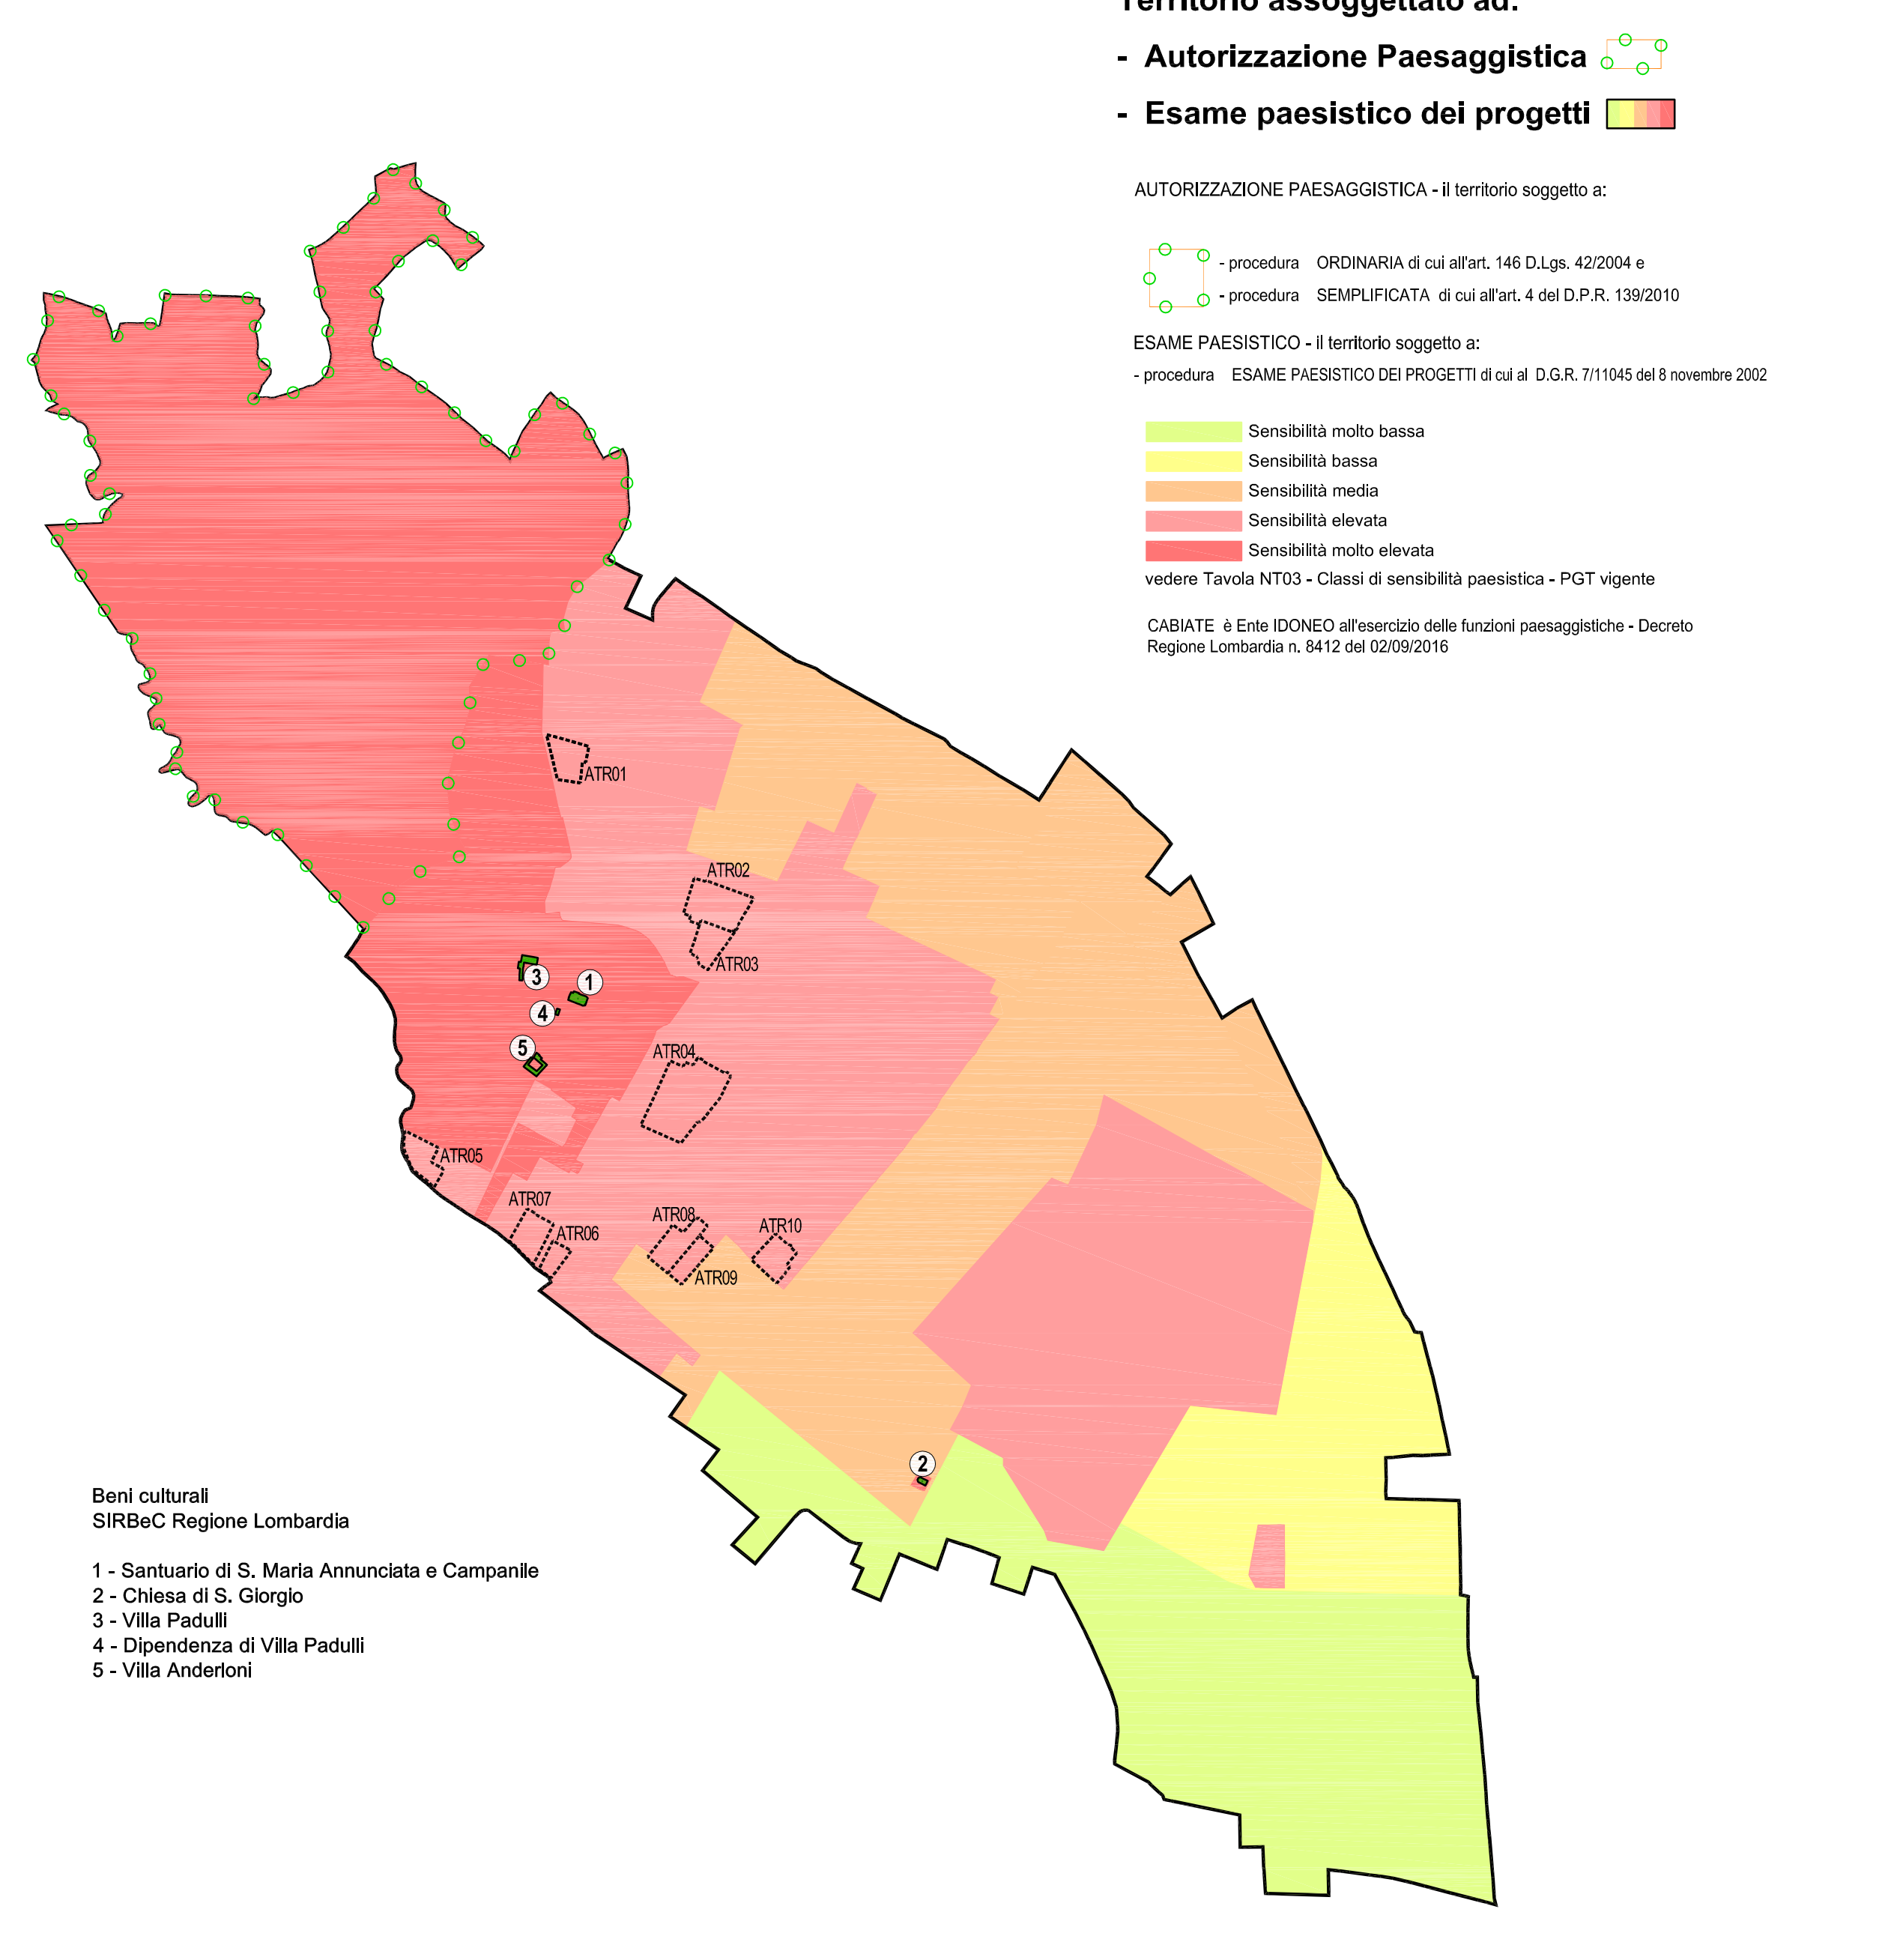

Piano Paesaggistico Regionale -PPR  
Fasce e unità di paesaggio

CABIATE - UNITA' TIPOLOGICHE DI PAESAGGIO - PIANO PAESAGGISTICO REGIONALE (P.P.R.)

UNITA' TIPOLOGICHE	Elementi del paesaggio - P.P.R.	Elementi del paesaggio di Cabiato
FASCIA - dell'Alta pianura Paesaggi dei ripiani diluviali e dell'alta pianura asciutta	2 Il paesaggio agrario 3 Gli insediamenti 4 Le ville, i giardini, le architetture isolate 5 L'ideazione e il panorama	1.8 Torrente Valle di Mezzo, Torrente Valle di Cabiato, Torrente Tiro, Brugheria 2.2.1 Visibilità storica 2.3 Borgo Nucleo storico al 1888 2.2.7 Parchi, giardini pubblici, ville, viali alberati, architetture vegetali

Piano Territoriale di Coordinamento Provinciale - PTCP  
Tipologie di Paesaggio

ELEMENTI COSTITUTIVI DEL PAESAGGIO  
D.G.R. IX-2727 del 22/12/2011  
di cui alle schede del D.G.R. IX-2727/2011

Territorio assoggettato ad:  
- Autorizzazione Paesaggistica  
- Esame paesistico dei progetti

Piano Paesaggistico Regionale -PPR  
Rete Ecologica Regionale - RER

Piano Territoriale di Coordinamento Provinciale - PTCP  
Rete Ecologica Provinciale REP

RETE ECOLOGICA COMUNALE

COMUNE DI  
**CABIATE**  
provincia di Como

**PIANO DI GOVERNO DEL TERRITORIO**  
L.R. 12 / 2005

**NUOVO DOCUMENTO DI PIANO  
E VARIANTE DI ADEGUAMENTO  
DEL PIANO DEI SERVIZI  
E DEL PIANO DELLE REGOLE**  
CONTRODEDOTTO IN ACCOGLIMENTO DELLE OSSERVAZIONI