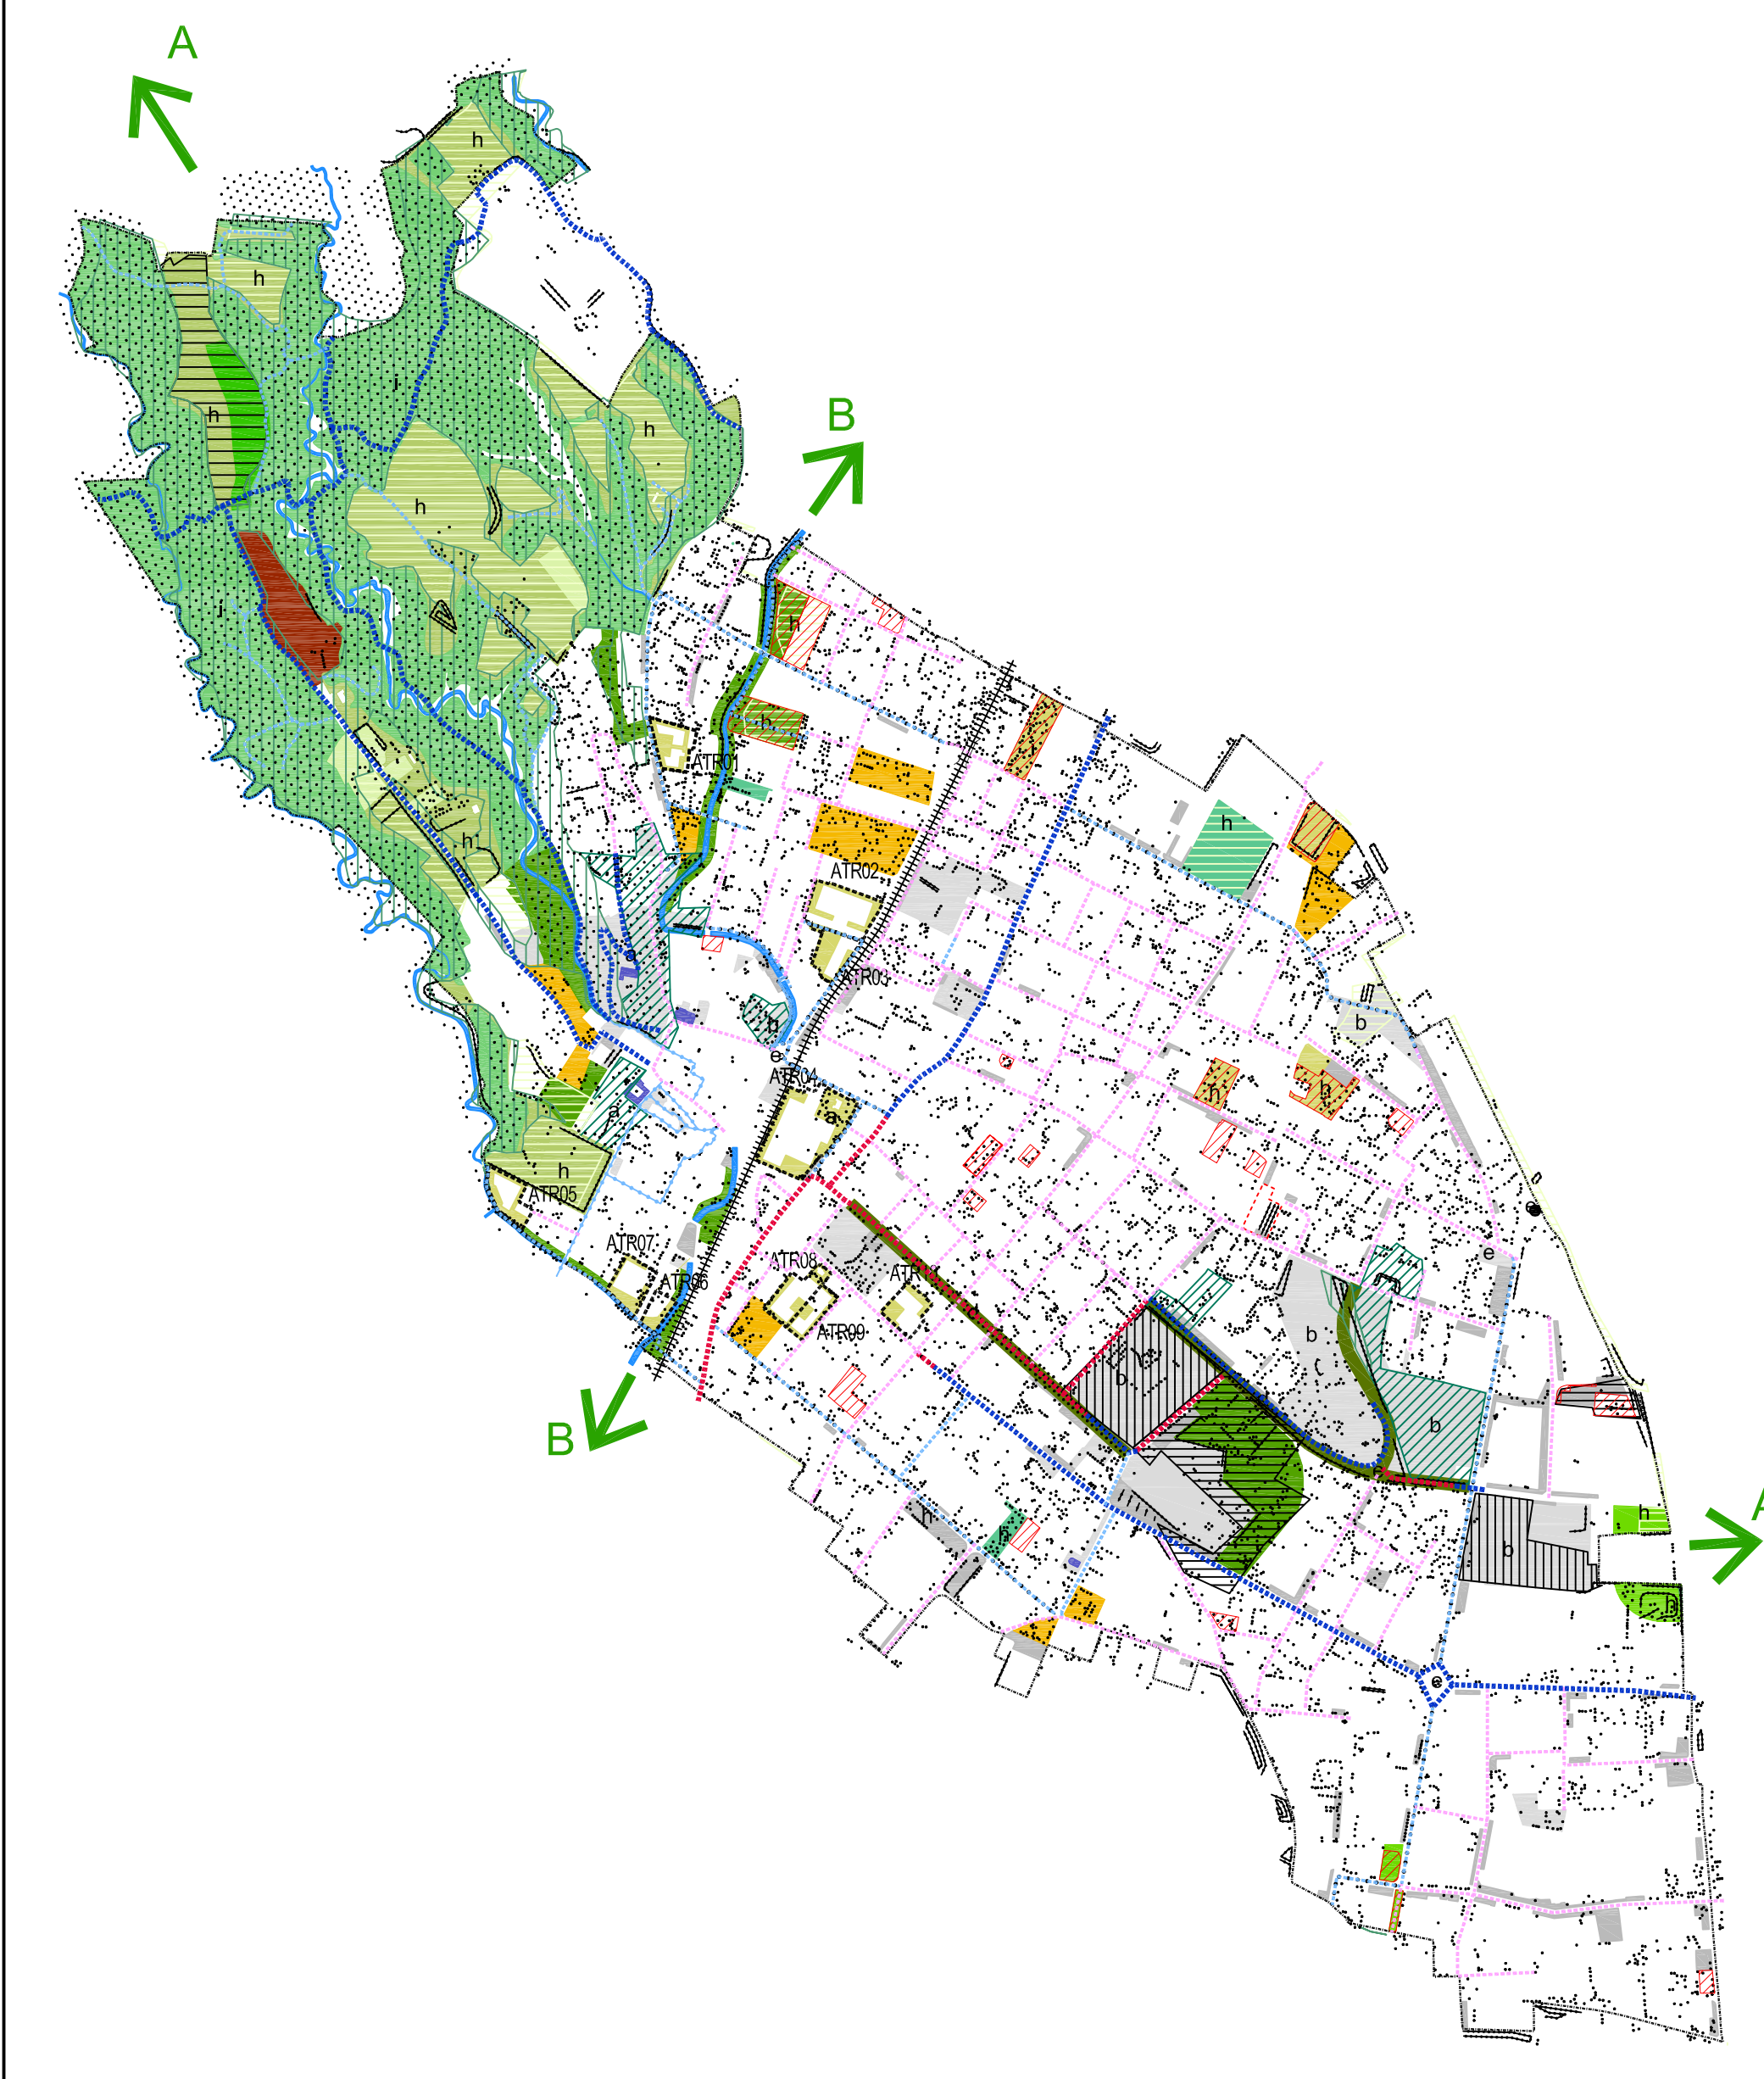

Piano Paesaggistico Regionale -PPR  
Fasce e unità di paesaggio

CABIATE - UNITA' TIPOLOGICHE DI PAESAGGIO - PIANO PAESAGGISTICO REGIONALE (P.P.R.)

UNITA' TIPOLOGICHE	Elementi del paesaggio - P.P.R.	Elementi del paesaggio di Cabiato
FASCIA - dell'Alta pianura Paesaggi dei ripiani diluviali e dell'alta pianura asciutta	2 Il paesaggio agrario 3 Gli insediamenti 4 Le ville, i giardini, le architetture isolate 5 L'ideazione e il panorama	1.8 Torrente Valle di Mezzo, Torrente Valle di Cabiato, Torrente Tiro, Brugheria 2.2.1 Visibilità storica 2.3 Borgo Nucleo storico al 1888 2.2.7 Parchi, giardini pubblici, ville, viali alberati, architetture vegetali

Piano Territoriale di Coordinamento Provinciale - PTCP  
Tipologie di Paesaggio

ELEMENTI COSTITUTIVI DEL PAESAGGIO  
D.G.R. IX-2727 del 22/12/2011  
di cui alle schede del D.G.R. IX-2727/2011

Territorio assoggettato ad:  
- Autorizzazione Paesaggistica  
- Esame paesistico dei progetti

Piano Paesaggistico Regionale -PPR  
Rete Ecologica Regionale - RER

Piano Territoriale di Coordinamento Provinciale - PTCP  
Rete Ecologica Provinciale REP

RETE ECOLOGICA COMUNALE

COMUNE DI  
**CABIATE**  
provincia di Como

**PIANO DI GOVERNO DEL TERRITORIO**  
L.R. 12 / 2005

**NUOVO DOCUMENTO DI PIANO  
E VARIANTE DI ADEGUAMENTO  
DEL PIANO DEI SERVIZI  
E DEL PIANO DELLE REGOLE**  
CONTRODEDOTTO IN ACCOGLIMENTO DELLE OSSERVAZIONI